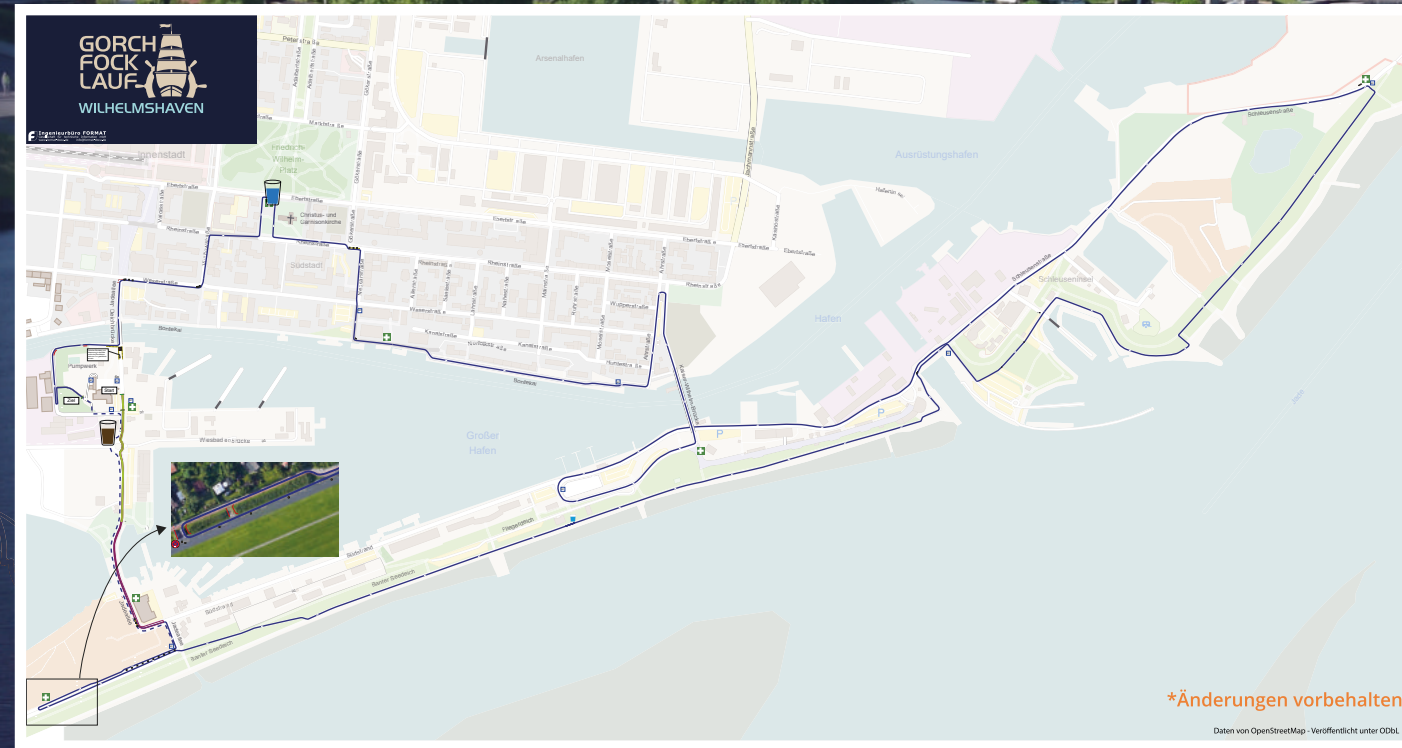

Die Strecke

Start - Deich - Meer - Brücke - Kirche - Ziel

Startzeiten*

- Marathon: 8.50 Uhr
- Halbmarathon: 9.15 Uhr
- 5-km-Lauf: ab 10.15 Uhr
- 10-km-Lauf: ab 11.15 Uhr
- Vereins- und Schullauf: ab 12.15 Uhr

*Änderungen vorbehalten

Nachmelden/Ummelden

Online bis zum 13. Juni 2026, 23.59. Am 14. Juni vor Ort ab 7 Uhr. Mehr Infos unter www.gorch-fock-lauf.de

Läufer-Gottesdienst

Am 13. Juni 2026 findet in der Christus- und Garnisonkirche ein Gottesdienst mit Möglichkeit zur Segnung statt.

Toiletten

Toiletten befinden sich auf dem Gelände des Kulturzentrums Pumpwerk und an der Jadeallee, sowie an jeder Verpflegungsstelle an der Laufstrecke.

Umkleiden/Duschen

Befinden sich in der Sporthalle Süd am Gotthilf-Hagen-Platz/Ecke Weserstraße. Die Halle ist unbewacht. Der Fußweg beträgt fünf Minuten.

Zeitmessung

Die Zeit der LäuferInnen wird mittels Zeitnahme-Chip auf der Startnummer gemessen. Die Startnummern bitte nicht knicken!